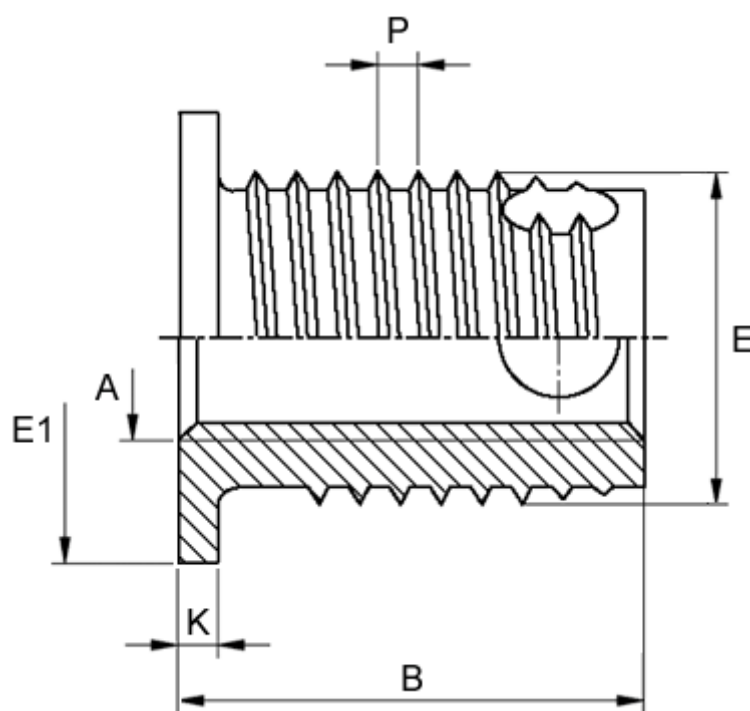

Varenummer: 12308100060110
Beskrivelse: KLEE-coil 308 100 060.110
M6 Hærdet/forz. Blå

Mål

Flangediameter E1	= 13
Flangehøjde K	= 1.5
Gevindstigning P	= 1.25
Indvendigt gevind A	= M6
Længde B	= 13.5
Min. huldybde bundhul	= 15
Type	= 308 100 060 ...
Udvendigt gevind E	= 10